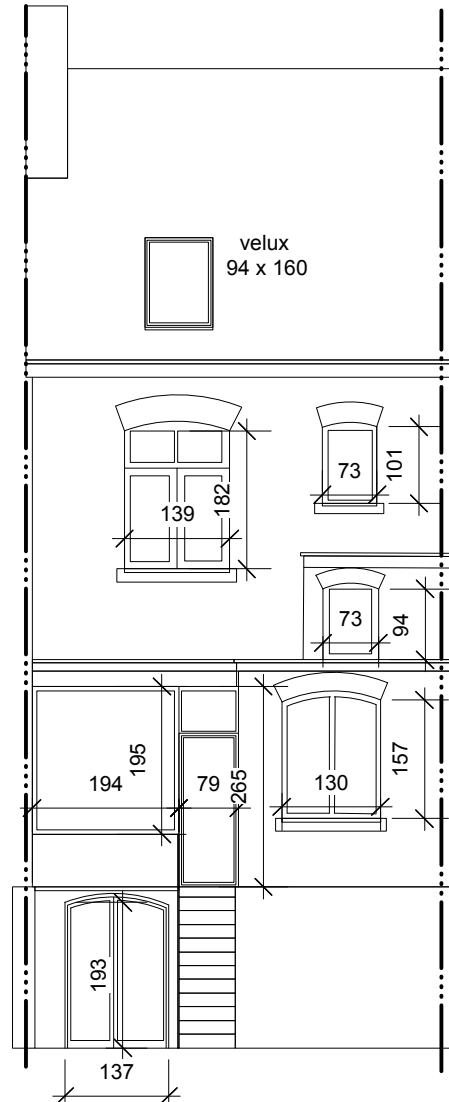

BATIMENT  
20 RUE LEANNE  
5000 NAMUR

SOUS-SOL  
ech: 1/100

BATIMENT  
20 RUE LEANNE  
5000 NAMUR

REZ  
ech: 1/100

BATIMENT  
20 RUE LEANNE  
5000 NAMUR

1ER ETAGE  
ech: 1/100

BATIMENT  
20 RUE LEANNE  
5000 NAMUR

2EME ETAGE

ech: 1/100

façade à rue

façade arrière

BATIMENT  
20 RUE LEANNE  
5000 NAMUR

FACADES

ech: 1/100

BATIMENT  
20 RUE LEANNE  
5000 NAMUR