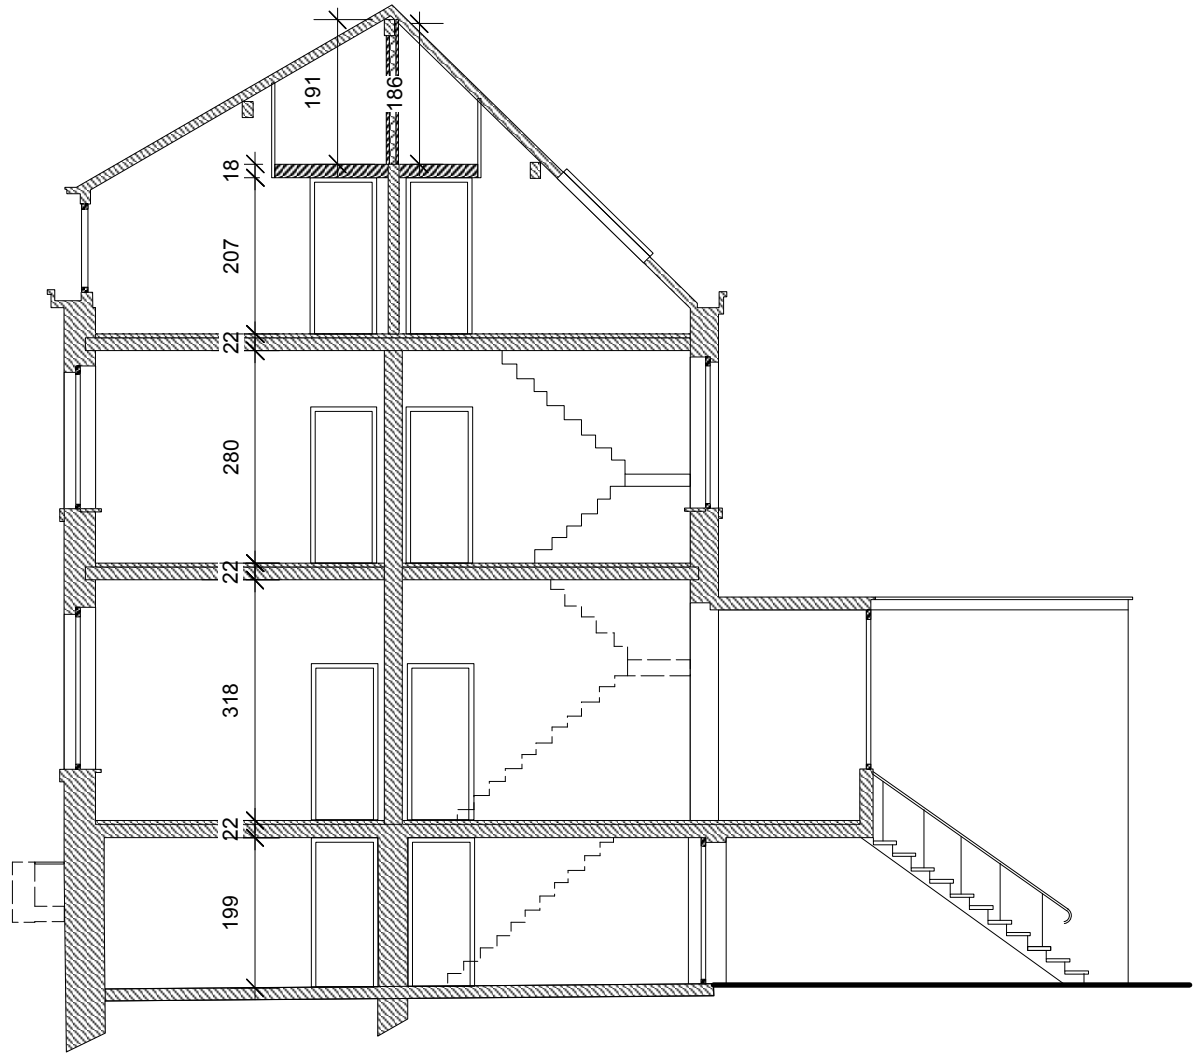

BATIMENT  
20 RUE LEANNE  
5000 NAMUR

SOUS-SOL  
ech: 1/100

BATIMENT  
20 RUE LEANNE  
5000 NAMUR

REZ  
ech: 1/100

BATIMENT  
20 RUE LEANNE  
5000 NAMUR

1ER ETAGE  
ech: 1/100

BATIMENT  
20 RUE LEANNE  
5000 NAMUR

2EME ETAGE

ech: 1/100

façade à rue

façade arrière

BATIMENT  
20 RUE LEANNE  
5000 NAMUR

FACADES

ech: 1/100

BATIMENT  
20 RUE LEANNE  
5000 NAMUR