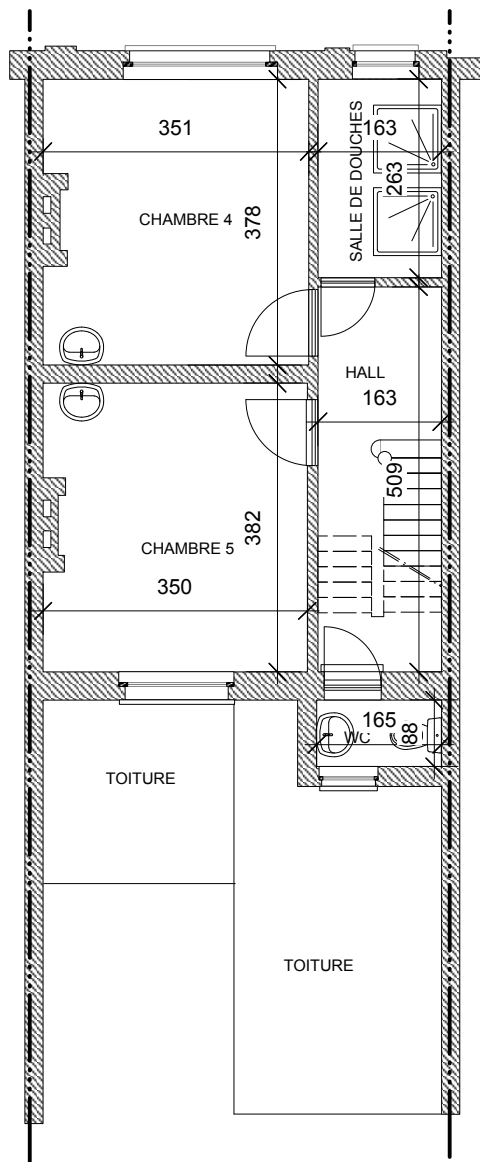

BATIMENT  
20 RUE LEANNE  
5000 NAMUR

SOUS-SOL  
ech: 1/100

BATIMENT  
20 RUE LEANNE  
5000 NAMUR

REZ  
ech: 1/100

BATIMENT  
20 RUE LEANNE  
5000 NAMUR

1ER ETAGE  
ech: 1/100

BATIMENT  
20 RUE LEANNE  
5000 NAMUR

2EME ETAGE

ech: 1/100

façade à rue

façade arrière

BATIMENT  
20 RUE LEANNE  
5000 NAMUR

FACADES

ech: 1/100

BATIMENT  
20 RUE LEANNE  
5000 NAMUR