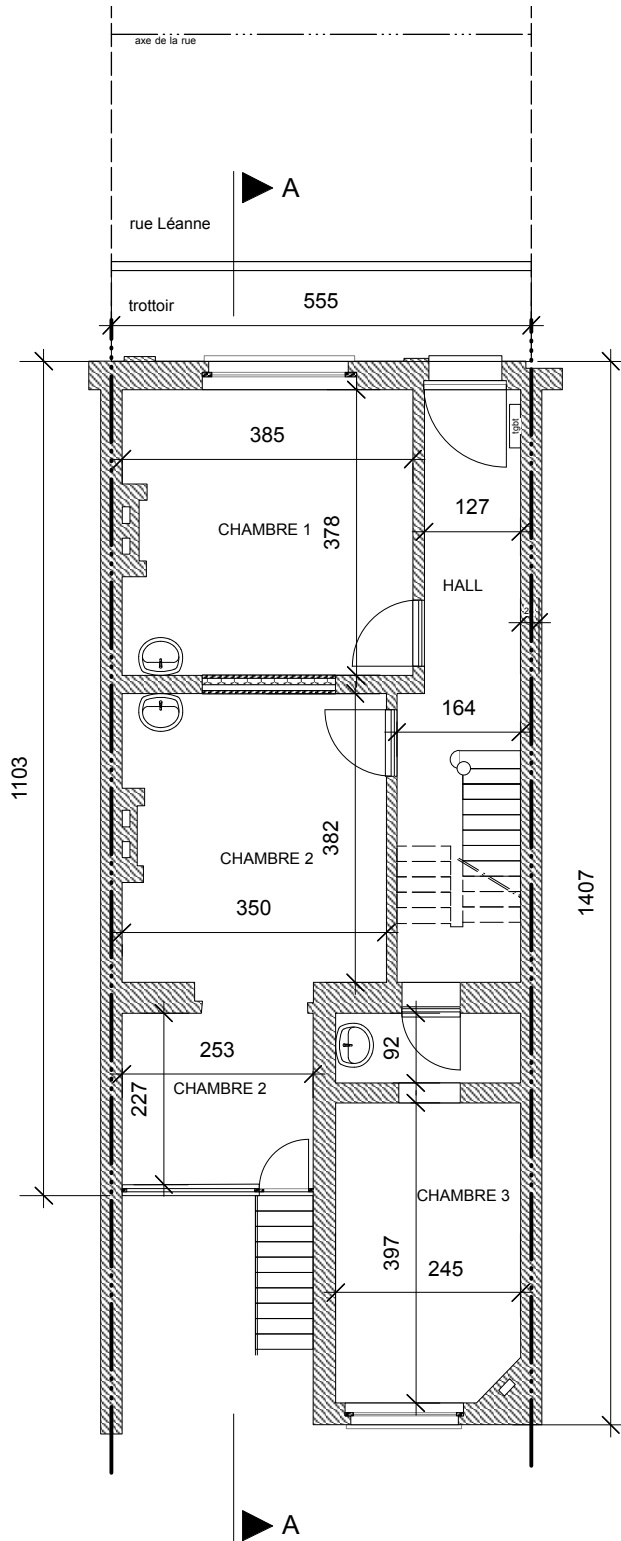

BATIMENT  
20 RUE LEANNE  
5000 NAMUR

SOUS-SOL  
ech: 1/100

BATIMENT  
20 RUE LEANNE  
5000 NAMUR

REZ  
ech: 1/100

BATIMENT  
20 RUE LEANNE  
5000 NAMUR

1ER ETAGE  
ech: 1/100

BATIMENT  
20 RUE LEANNE  
5000 NAMUR

2EME ETAGE

ech: 1/100

façade à rue

façade arrière

BATIMENT  
20 RUE LEANNE  
5000 NAMUR

FACADES

ech: 1/100

BATIMENT  
20 RUE LEANNE  
5000 NAMUR