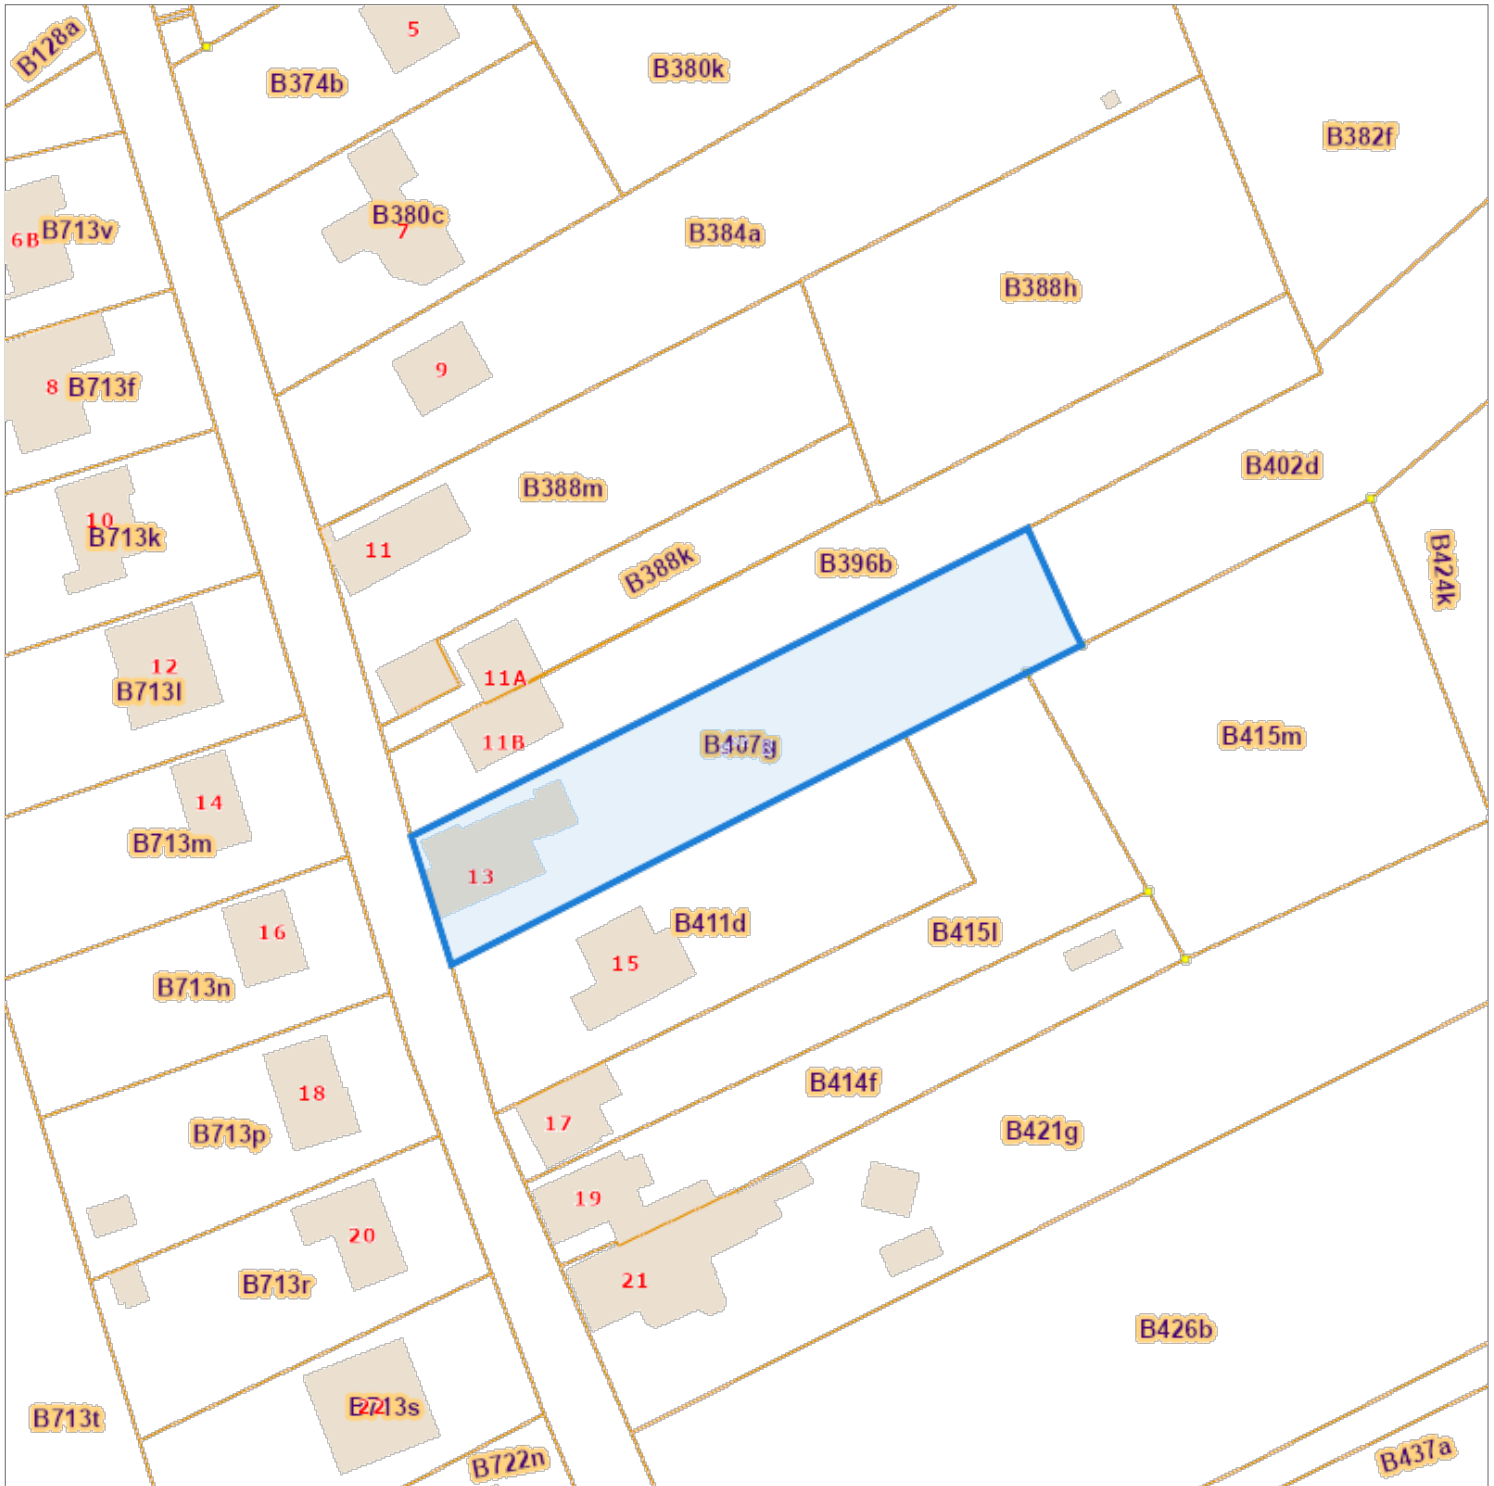

## Situation la plus récente

Référence du dossier: 00037653/001

Parcelles:

Echelle: 1:1000

Capakey	Adresse	Identifié par
92134B0407/00G000	Rue du Bailli 13, 5081 Warisoulx	Capakey

L'AAPD, producteur de la banque de données contenant ces données bénéficie des droits de propriété intellectuelle mentionnés dans la loi du 30 juin 1994 concernant les droits d'auteur et droits voisins.